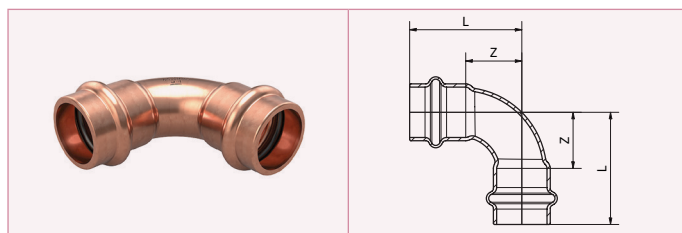

### MPA5001 Curva a 90° M/F

ORA DISPONIBILE  
ANCHE NELLA  
MISURA  
**5/16"**

Codice	Dimensione	L	L1	L2	Z
MPA5001 5160001	5/16"	33.0	36.0	21.0	15.0
MPA5001 0030001	3/8"	33.0	34.5	21.0	15.0
MPA5001 0040001	1/2"	31.5	34.5	20.5	14.0
MPA5001 0050001	5/8"	39.0	45.0	24.0	18.0
MPA5001 0060001	3/4"	42.5	48.0	25.0	20.5
MPA5001 0070001	7/8"	50.0	53.0	27.0	26.0
MPA5001 0080001	1"	54.0	56.0	26.5	31.0
MPA5001 0090001	1 1/8"	57.0	61.5	28.5	31.5
MPA5001 0110001	1 3/8"	69.0	82.0	37.0	35.0

### MPA5002 Curva a 90° F/F

ORA DISPONIBILE  
ANCHE NELLA  
MISURA  
**5/16"**

Codice	Dimensione	L	Z
MPA5002 0020001	1/4"	32.5	14.5
MPA5002 5160001	5/16"	33.0	15.0
MPA5002 0030001	3/8"	33.0	15.0
MPA5002 0040001	1/2"	31.5	14.0
MPA5002 0050001	5/8"	39.0	18.0
MPA5002 0060001	3/4"	42.5	20.5
MPA5002 0070001	7/8"	50.0	26.0
MPA5002 0080001	1"	53.0	29.5
MPA5002 0090001	1 1/8"	57.0	31.5
MPA5002 0110001	1 3/8"	69.0	35.0

### MPA5002L Curva a 90° F/F, lunga

Codice	Dimensione	L	Z
MPA5002L004001	1/2"	43.5	26.0
MPA5002L005001	5/8"	50.0	29.0
MPA5002L006001	3/4"	56.0	34.0
MPA5002L007001	7/8"	66.0	42.0
MPA5002L009001	1 1/8"	77.0	51.5
MPA5002L011001	1 3/8"	89.0	54.7
MPA5002L0130001	1 5/8"	144.0	79.0

**Nota:** tutte le dimensioni sopra riportate sono espresse in mm, se non diversamente indicato.