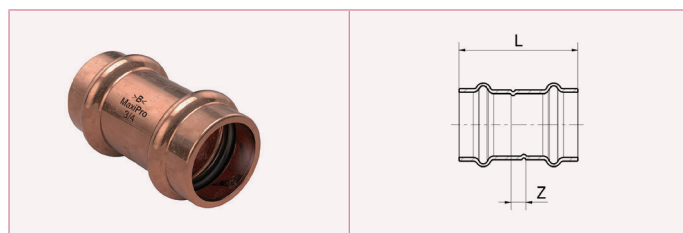

Gamma >B< MaxiPro - Misure in pollici

ORA DISPONIBILE
ANCHE NELLA
MISURA
5/16"

MPA5270 Manicotto con battuta F/F

Codice	Dimensione	L	Z
MPA5270 0020001	1/4"	39.0	3.0
MPA5270 5160001	5/16"	39.0	3.0
MPA5270 0030001	3/8"	38.0	3.0
MPA5270 0040001	1/2"	40.0	5.0
MPA5270 0050001	5/8"	45.0	3.0
MPA5270 0060001	3/4"	45.5	1.5
MPA5270 0070001	7/8"	56.5	8.5
MPA5270 0080001	1"	49.0	2.0
MPA5270 0090001	1 1/8"	57.0	6.0
MPA5270 0110001	1 3/8"	71.0	3.0
MPA5270 0130001	1 5/8"	66	5

MPA5270L Manicotto con battuta F/F, lungo

Codice	Dimensione	L	L1
MPA5270L0020001	1/4"	90.0	18.0
MPA5270L0030001	3/8"	90.0	18.0
MPA5270L0040001	1/2"	91.0	17.5
MPA5270L0050001	5/8"	101.0	21.0
MPA5270L0060001	3/4"	101.0	22.0
MPA5270L0070001	7/8"	106.0	24.0
MPA5270L0080001	1"	105.0	23.5
MPA5270L0090001	1 1/8"	106.0	25.5
MPA5270L0110001	1 3/8"	100	34
MPA5270L0130001	1 5/8"	104	30

Nota: tutte le dimensioni sopra riportate sono espresse in mm, se non diversamente indicato.