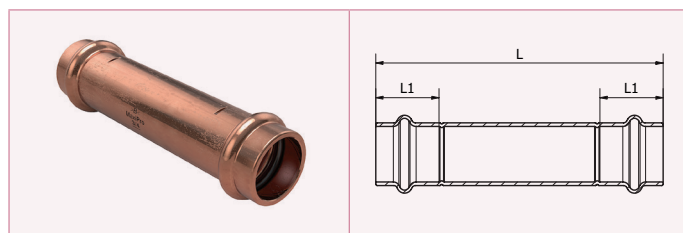

Gamma >B< MaxiPro - Misure in pollici

ORA DISPONIBILE
ANCHE NELLA
MISURA
5/16"

MPA5270 Manicotto con battuta F/F

Codice	Dimensione	L	Z
MPA5270 0020001	1/4"	39.0	3.0
MPA5270 5160001	5/16"	39.0	3.0
MPA5270 0030001	3/8"	38.0	3.0
MPA5270 0040001	1/2"	40.0	5.0
MPA5270 0050001	5/8"	45.0	3.0
MPA5270 0060001	3/4"	45.5	1.5
MPA5270 0070001	7/8"	56.5	8.5
MPA5270 0080001	1"	49.0	2.0
MPA5270 0090001	1 1/8"	57.0	6.0
MPA5270 0110001	1 3/8"	71.0	3.0
MPA5270 0130001	1 5/8"	66	5

MPA5270L Manicotto con battuta F/F, lungo

Codice	Dimensione	L	L1
MPA5270L0020001	1/4"	90.0	18.0
MPA5270L0030001	3/8"	90.0	18.0
MPA5270L0040001	1/2"	91.0	17.5
MPA5270L0050001	5/8"	101.0	21.0
MPA5270L0060001	3/4"	101.0	22.0
MPA5270L0070001	7/8"	106.0	24.0
MPA5270L0080001	1"	105.0	23.5
MPA5270L0090001	1 1/8"	106.0	25.5
MPA5270L0110001	1 3/8"	100	34
MPA5270L0130001	1 5/8"	104	30

Nota: tutte le dimensioni sopra riportate sono espresse in mm, se non diversamente indicato.