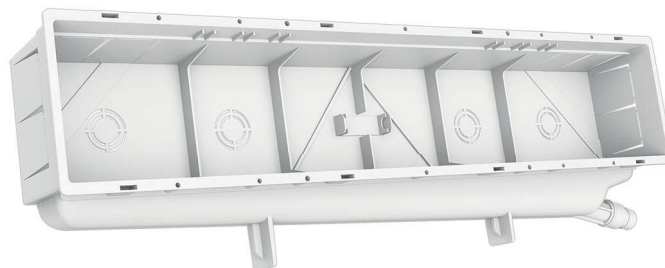

PROFESSIONAL CLASSIC

predisposizione

- cod. 11100095 - cod. 11100095V

CARATTERISTICHE TECNICHE:

- Convogliatore posteriore inclinato reversibile dx/sx con attacco laterale multiplo $\varnothing 16 - \varnothing 20$
- Griglia di protezione
- Cartoncino anti intonaco
- Coperchio ad incastro o con viti

DIMENSIONI

ABBINAMENTI CON TUBI SCARICO CONDENZA A CATALOGO:

- Tubo 18/20 Art.11126346 (collegamento diretto)
- Tubo 18/20 Art.11126320 (collegamento diretto)
- Tubo rigido TCR-21 (utilizzando il racc. MP-TCR-21)

CONFEZIONE COMPLETA DI:

- 1 scatola predisposizione con bolla incorporata
- 1 coperchio ad incastro
- Cartoncino anti intonaco

ARTICOLI

CODICE	DESCRIZIONE
11100095	PREDISPOSIZIONE PROFESSIONAL-CLASSIC CON COPERCHIO AD INCASTRO
11100095V	PREDISPOSIZIONE PROFESSIONAL-CLASSIC CON COPERCHIO E VITI