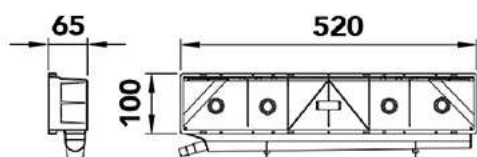

DIMENSIONI

ABBINAMENTI CON TUBI SCARICO CONDENZA A CATALOGO:

- Tubo 18/20 Art.11126346 (collegamento diretto)
- Tubo 18/20 Art.11126320 (collegamento diretto)
- Tubo rigido TCR-21 (utilizzando il racc. MP-TCR-21)