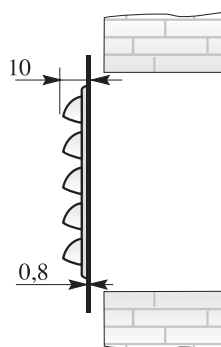

Griglie metalliche componibili con bordo piatto

DA APPOGGIO (CON RETE RIMOVIBILE)

GRIGLIA/rete PER TUBO Ø 100

Cm² 34

| Codice | Colore |  | €/Cad. |
|-----------|--------|---|--------|
| GQ 125 BB | Bianco | 20 pz | 4,25 |

COMPONIBILI

IN ORIZZONTALE O VERTICALE
SOVRAPPONENDO I BORDI

FISSAGGIO
CON VITI O SILICONE

DIMENSIONI DELLE VARIE COMPOSIZIONI

Griglie metalliche componibili con bordo piatto

DA APPOGGIO (CON RETE RIMOVIBILE)

GRIGLIA/rete PER TUBO Ø 200 Cm² 164 **KW 27**

| Codice | Colore |  | €/Cad. |
|-----------|--------|---|--------|
| GQ 250 BB | Bianco | 10 pz | 9,55 |

GRIGLIA/rete PER TUBO Ø 250 Cm² 252 **KW 42**

| Codice | Colore |  | €/Cad. |
|-----------|--------|---|--------|
| GQ 300 BB | Bianco | 6 pz | 12,65 |