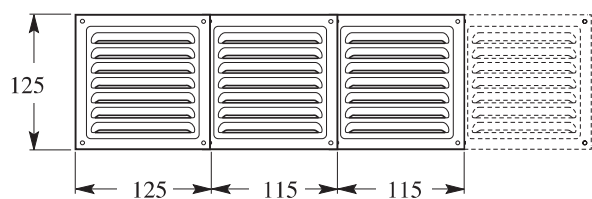

Griglie metalliche componibili con bordo piatto

DA APPOGGIO (CON RETE RIMOVIBILE)

GRIGLIA/rete PER TUBO Ø 100

Cm² 34

| Codice | Colore |  | €/Cad. |
|-----------|--------|---|--------|
| GQ 125 BB | Bianco | 20 pz | 4,25 |

GRIGLIA/rete PER TUBO Ø 125

Cm² 60

| Codice | Colore |  | €/Cad. |
|-----------|--------|---|--------|
| GQ 150 BB | Bianco | 20 pz | 5,20 |

GRIGLIA/rete PER TUBO Ø 160 Cm² 115 **KW 19**

| Codice | Colore |  | €/Cad. |
|-----------|--------|---|--------|
| GQ 200 BB | Bianco | 20 pz | 6,75 |

COMPONIBILI

IN ORIZZONTALE O VERTICALE
SOVRAPPONENDO I BORDI

FISSAGGIO
CON VITI O SILICONE

DIMENSIONI DELLE VARIE COMPOSIZIONI

Griglie metalliche componibili con bordo piatto

DA APPOGGIO (CON RETE RIMOVIBILE)

GRIGLIA/rete PER TUBO Ø 200 Cm² 164 **KW 27**

| Codice | Colore |  | €/Cad. |
|-----------|--------|---|--------|
| GQ 250 BB | Bianco | 10 pz | 9,55 |

GRIGLIA/rete PER TUBO Ø 250 Cm² 252 **KW 42**

| Codice | Colore |  | €/Cad. |
|-----------|--------|---|--------|
| GQ 300 BB | Bianco | 6 pz | 12,65 |