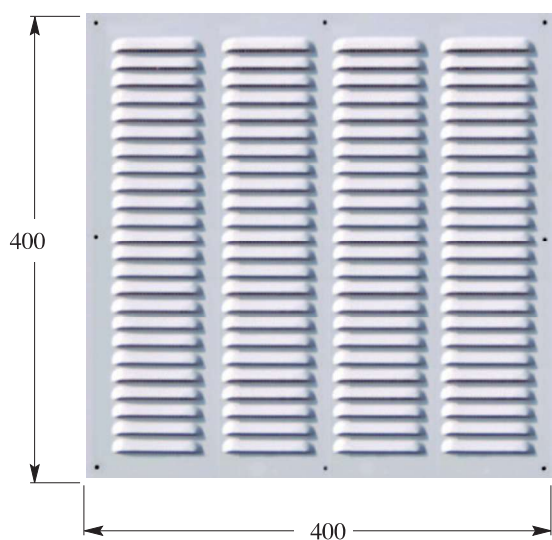

COMPONIBILI

IN ORIZZONTALE O VERTICALE
SOVRAPPONENDO I BORDI

FISSAGGIO
CON VITI O SILICONE

DIMENSIONI DELLE VARIE COMPOSIZIONI

Griglie metalliche componibili con bordo piatto

DA APPOGGIO (CON RETE RIMOVIBILE)

COMPONIBILI IN ORIZZONTALE O VERTICALE SOVRAPPONENDO I BORDI

FISSAGGIO: CON VITI

O SILICONE

DIMENSIONI DELLE VARIE COMPOSIZIONI