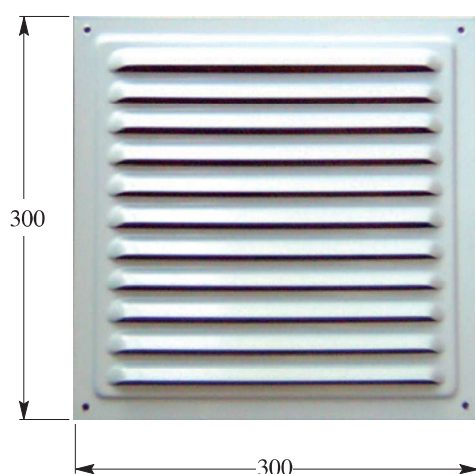

Griglie metalliche componibili con bordo piatto

DA APPOGGIO (CON RETE RIMOVIBILE)

GRIGLIA/rete PER TUBO Ø 100

Cm² 34

| Codice | Colore |  | €/Cad. |
|-----------|--------|---|--------|
| GQ 125 BB | Bianco | 20 pz | 4,25 |

COMPONIBILI

IN ORIZZONTALE O VERTICALE
SOVRAPPONENDO I BORDI

FISSAGGIO
CON VITI O SILICONE

DIMENSIONI DELLE VARIE COMPOSIZIONI

Griglie metalliche componibili con bordo piatto

DA APPOGGIO (CON RETE RIMOVIBILE)

GRIGLIA/rete PER TUBO Ø 200 Cm² 164 **KW 27**

| Codice | Colore |  | €/Cad. |
|-----------|--------|---|--------|
| GQ 250 BB | Bianco | 10 pz | 9,55 |

GRIGLIA/rete PER TUBO Ø 250 Cm² 252 **KW 42**

| Codice | Colore |  | €/Cad. |
|-----------|--------|---|--------|
| GQ 300 BB | Bianco | 6 pz | 12,65 |