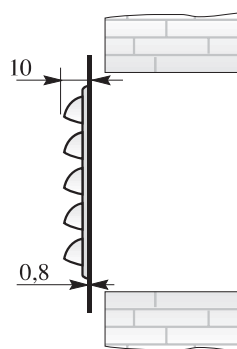

Griglie metalliche componibili con bordo piatto

DA APPOGGIO (CON RETE RIMOVIBILE)

GRIGLIA/rete PER TUBO Ø 100

Cm² 34

| Codice | Colore |  | €/Cad. |
|-----------|--------|---|--------|
| GQ 125 BB | Bianco | 20 pz | 4,25 |

GRIGLIA/rete PER TUBO Ø 125

Cm² 60

| Codice | Colore |  | €/Cad. |
|-----------|--------|---|--------|
| GQ 150 BB | Bianco | 20 pz | 5,20 |

GRIGLIA/rete PER TUBO Ø 160 Cm² 115 **KW 19**

| Codice | Colore |  | €/Cad. |
|-----------|--------|---|--------|
| GQ 200 BB | Bianco | 20 pz | 6,75 |

COMPONIBILI

IN ORIZZONTALE O VERTICALE
SOVRAPPONENDO I BORDI

FISSAGGIO
CON VITI O SILICONE

DIMENSIONI DELLE VARIE COMPOSIZIONI

Griglie metalliche componibili con bordo piatto

DA APPOGGIO (CON RETE RIMOVIBILE)