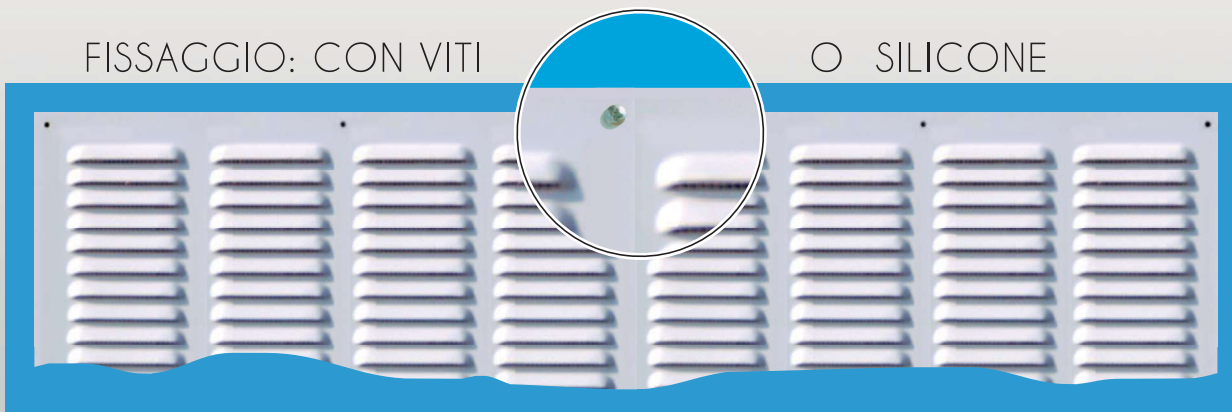

COMPONIBILI

IN ORIZZONTALE O VERTICALE
SOVRAPPONENDO I BORDI

FISSAGGIO
CON VITI O SILICONE

DIMENSIONI DELLE VARIE COMPOSIZIONI

Griglie metalliche componibili con bordo piatto

DA APPOGGIO (CON RETE RIMOVIBILE)

GRIGLIA/rete

Cm² 440 **KW 73**

| Codice | Colore |  | €/Cad. |
|-----------|--------|---|--------|
| GQ 400 BB | Bianco | 4 pz | 28,40 |

GRIGLIA/rete

Cm² 737 **KW 122**

| Codice | Colore |  | €/Cad. |
|-----------|--------|---|--------|
| GQ 500 BB | Bianco | 4 pz | 41,20 |

COMPONIBILI IN ORIZZONTALE O VERTICALE SOVRAPPONENDO I BORDI

FISSAGGIO: CON VITI

O SILICONE

DIMENSIONI DELLE VARIE COMPOSIZIONI