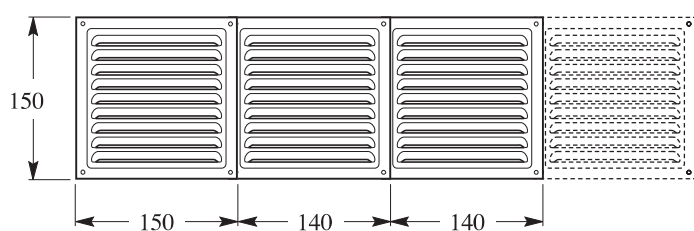

Griglie metalliche componibili con bordo piatto

DA APPOGGIO (CON RETE RIMOVIBILE)

GRIGLIA/rete PER TUBO Ø 100

Cm² 34

| Codice | Colore |  | €/Cad. |
|-----------|--------|---|--------|
| GQ 125 BB | Bianco | 20 pz | 4,25 |

GRIGLIA/rete PER TUBO Ø 125

Cm² 60

| Codice | Colore |  | €/Cad. |
|-----------|--------|---|--------|
| GQ 150 BB | Bianco | 20 pz | 5,20 |

GRIGLIA/rete PER TUBO Ø 160 Cm² 115 **KW 19**

| Codice | Colore |  | €/Cad. |
|-----------|--------|---|--------|
| GQ 200 BB | Bianco | 20 pz | 6,75 |

COMPONIBILI

IN ORIZZONTALE O VERTICALE
SOVRAPPONENDO I BORDI

FISSAGGIO
CON VITI O SILICONE

DIMENSIONI DELLE VARIE COMPOSIZIONI

Griglie metalliche componibili con bordo piatto

DA APPOGGIO (CON RETE RIMOVIBILE)

GRIGLIA/rete PER TUBO Ø 200 Cm² 164 **KW 27**

| Codice | Colore |  | €/Cad. |
|-----------|--------|---|--------|
| GQ 250 BB | Bianco | 10 pz | 9,55 |

GRIGLIA/rete PER TUBO Ø 250 Cm² 252 **KW 42**

| Codice | Colore |  | €/Cad. |
|-----------|--------|---|--------|
| GQ 300 BB | Bianco | 6 pz | 12,65 |