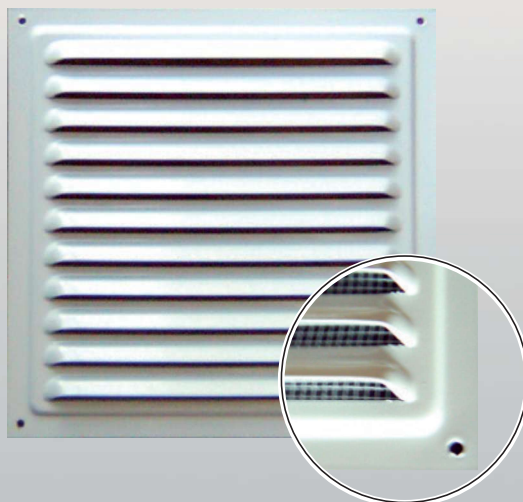

Griglie metalliche componibili con bordo piatto

DA APPOGGIO (CON RETE RIMOVIBILE)

GRIGLIA/rete PER TUBO Ø 100

Cm² 34

| Codice | Colore |  | €/Cad. |
|-----------|--------|---|--------|
| GQ 125 BB | Bianco | 20 pz | 4,25 |

GRIGLIA/rete PER TUBO Ø 125

Cm² 60

| Codice | Colore |  | €/Cad. |
|-----------|--------|---|--------|
| GQ 150 BB | Bianco | 20 pz | 5,20 |

GRIGLIA/rete PER TUBO Ø 160 Cm² 115 **KW 19**

| Codice | Colore |  | €/Cad. |
|-----------|--------|---|--------|
| GQ 200 BB | Bianco | 20 pz | 6,75 |

COMPONIBILI

IN ORIZZONTALE O VERTICALE
SOVRAPPONENDO I BORDI

FISSAGGIO
CON VITI O SILICONE

DIMENSIONI DELLE VARIE COMPOSIZIONI

Griglie metalliche componibili con bordo piatto

DA APPOGGIO (CON RETE RIMOVIBILE)