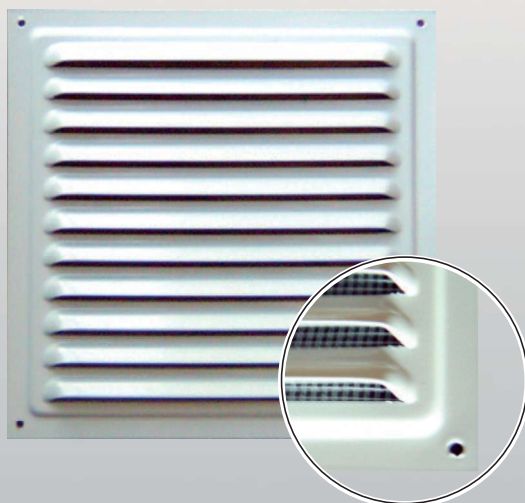

Griglie metalliche componibili con bordo piatto

DA APPOGGIO (CON RETE RIMOVIBILE)

GRIGLIA/rete PER TUBO Ø 100

Cm² 34

| Codice | Colore |  | €/Cad. |
|-----------|--------|---|--------|
| GQ 125 BB | Bianco | 20 pz | 4,25 |

COMPONIBILI

IN ORIZZONTALE O VERTICALE
SOVRAPPONENDO I BORDI

FISSAGGIO
CON VITI O SILICONE

DIMENSIONI DELLE VARIE COMPOSIZIONI

Griglie metalliche componibili con bordo piatto

DA APPOGGIO (CON RETE RIMOVIBILE)