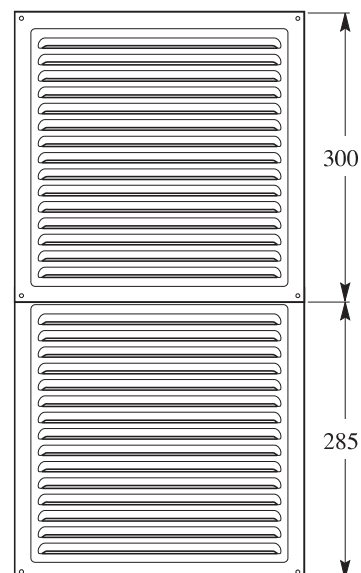

GRIGLIA/rete PER TUBO Ø 200 Cm² 164 **KW 27**

| Codice | Colore |  | €/Cad. |
|-----------|--------|---|--------|
| GQ 250 BB | Bianco | 10 pz | 9,55 |

GRIGLIA/rete PER TUBO Ø 250 Cm² 252 **KW 42**

| Codice | Colore |  | €/Cad. |
|-----------|--------|---|--------|
| GQ 300 BB | Bianco | 6 pz | 12,65 |

COMPONIBILI

IN ORIZZONTALE O VERTICALE
SOVRAPPONENDO I BORDI

FISSAGGIO
CON VITI O SILICONE

DIMENSIONI DELLE VARIE COMPOSIZIONI

Griglie metalliche componibili con bordo piatto

DA APPOGGIO (CON RETE RIMOVIBILE)

GRIGLIA/rete

Cm² 440 **KW 73**

| Codice | Colore |  | €/Cad. |
|-----------|--------|---|--------|
| GQ 400 BB | Bianco | 4 pz | 28,40 |

GRIGLIA/rete

Cm² 737 **KW 122**

| Codice | Colore |  | €/Cad. |
|-----------|--------|---|--------|
| GQ 500 BB | Bianco | 4 pz | 41,20 |

COMPONIBILI IN ORIZZONTALE O VERTICALE SOVRAPPONENDO I BORDI

FISSAGGIO: CON VITI

O SILICONE

DIMENSIONI DELLE VARIE COMPOSIZIONI