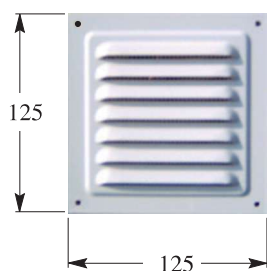

Griglie metalliche componibili con bordo piatto

DA APPOGGIO (CON RETE RIMOVIBILE)

GRIGLIA/rete PER TUBO Ø 100

Cm² 34

| Codice | Colore |  | €/Cad. |
|-----------|--------|---|--------|
| GQ 125 BB | Bianco | 20 pz | 4,25 |

GRIGLIA/rete PER TUBO Ø 125

Cm² 60

| Codice | Colore |  | €/Cad. |
|-----------|--------|---|--------|
| GQ 150 BB | Bianco | 20 pz | 5,20 |

GRIGLIA/rete PER TUBO Ø 160 Cm² 115 **KW 19**

| Codice | Colore |  | €/Cad. |
|-----------|--------|---|--------|
| GQ 200 BB | Bianco | 20 pz | 6,75 |

COMPONIBILI

IN ORIZZONTALE O VERTICALE
SOVRAPPONENDO I BORDI

FISSAGGIO
CON VITI O SILICONE

DIMENSIONI DELLE VARIE COMPOSIZIONI

Griglie metalliche componibili con bordo piatto

DA APPOGGIO (CON RETE RIMOVIBILE)