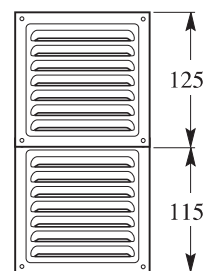

Griglie metalliche componibili con bordo piatto

DA APPOGGIO (CON RETE RIMOVIBILE)

GRIGLIA/rete PER TUBO Ø 100

Cm² 34

| Codice | Colore |  | €/Cad. |
|-----------|--------|---|--------|
| GQ 125 BB | Bianco | 20 pz | 4,25 |

GRIGLIA/rete PER TUBO Ø 125

Cm² 60

| Codice | Colore |  | €/Cad. |
|-----------|--------|---|--------|
| GQ 150 BB | Bianco | 20 pz | 5,20 |

GRIGLIA/rete PER TUBO Ø 160 Cm² 115 **KW 19**

| Codice | Colore |  | €/Cad. |
|-----------|--------|---|--------|
| GQ 200 BB | Bianco | 20 pz | 6,75 |

COMPONIBILI

IN ORIZZONTALE O VERTICALE
SOVRAPPONENDO I BORDI

FISSAGGIO
CON VITI O SILICONE

DIMENSIONI DELLE VARIE COMPOSIZIONI

Griglie metalliche componibili con bordo piatto

DA APPOGGIO (CON RETE RIMOVIBILE)

GRIGLIA/rete PER TUBO Ø 200 Cm² 164 **KW 27**

| Codice | Colore |  | €/Cad. |
|-----------|--------|---|--------|
| GQ 250 BB | Bianco | 10 pz | 9,55 |

GRIGLIA/rete PER TUBO Ø 250 Cm² 252 **KW 42**

| Codice | Colore |  | €/Cad. |
|-----------|--------|---|--------|
| GQ 300 BB | Bianco | 6 pz | 12,65 |