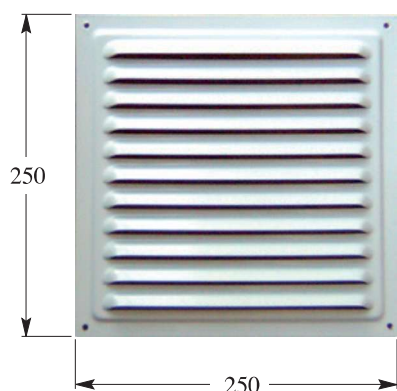

Griglie metalliche componibili con bordo piatto

DA APPOGGIO (CON RETE RIMOVIBILE)

GRIGLIA/rete PER TUBO Ø 100

Cm² 34

| Codice | Colore |  | €/Cad. |
|-----------|--------|---|--------|
| GQ 125 BB | Bianco | 20 pz | 4,25 |

COMPONIBILI

IN ORIZZONTALE O VERTICALE
SOVRAPPONENDO I BORDI

FISSAGGIO
CON VITI O SILICONE

DIMENSIONI DELLE VARIE COMPOSIZIONI

Griglie metalliche componibili con bordo piatto

DA APPOGGIO (CON RETE RIMOVIBILE)

GRIGLIA/rete PER TUBO Ø 200 Cm² 164 **KW 27**

| Codice | Colore |  | €/Cad. |
|-----------|--------|---|--------|
| GQ 250 BB | Bianco | 10 pz | 9,55 |

GRIGLIA/rete PER TUBO Ø 250 Cm² 252 **KW 42**

| Codice | Colore |  | €/Cad. |
|-----------|--------|---|--------|
| GQ 300 BB | Bianco | 6 pz | 12,65 |