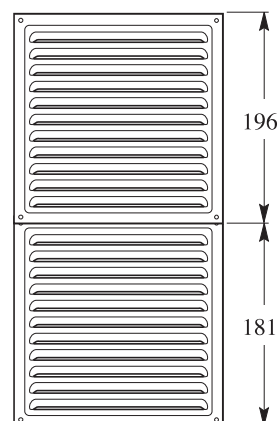

Griglie metalliche componibili con bordo piatto

DA APPOGGIO (CON RETE RIMOVIBILE)

GRIGLIA/rete PER TUBO Ø 100

Cm² 34

| Codice | Colore |  | €/Cad. |
|-----------|--------|---|--------|
| GQ 125 BB | Bianco | 20 pz | 4,25 |

GRIGLIA/rete PER TUBO Ø 125

Cm² 60

| Codice | Colore |  | €/Cad. |
|-----------|--------|---|--------|
| GQ 150 BB | Bianco | 20 pz | 5,20 |

GRIGLIA/rete PER TUBO Ø 160 Cm² 115 **KW 19**

| Codice | Colore |  | €/Cad. |
|-----------|--------|---|--------|
| GQ 200 BB | Bianco | 20 pz | 6,75 |

COMPONIBILI

IN ORIZZONTALE O VERTICALE
SOVRAPPONENDO I BORDI

FISSAGGIO
CON VITI O SILICONE

DIMENSIONI DELLE VARIE COMPOSIZIONI

Griglie metalliche componibili con bordo piatto

DA APPOGGIO (CON RETE RIMOVIBILE)

GRIGLIA/rete PER TUBO Ø 200 Cm² 164 **KW 27**

| Codice | Colore |  | €/Cad. |
|-----------|--------|---|--------|
| GQ 250 BB | Bianco | 10 pz | 9,55 |

GRIGLIA/rete PER TUBO Ø 250 Cm² 252 **KW 42**

| Codice | Colore |  | €/Cad. |
|-----------|--------|---|--------|
| GQ 300 BB | Bianco | 6 pz | 12,65 |