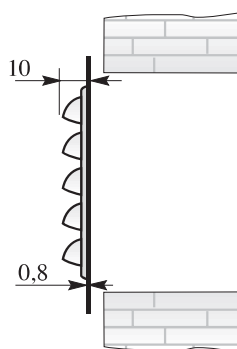

Griglie metalliche componibili con bordo piatto

DA APPOGGIO (CON RETE RIMOVIBILE)

GRIGLIA/rete PER TUBO Ø 100

Cm² 34

| Codice | Colore |  | €/Cad. |
|-----------|--------|---|--------|
| GQ 125 BB | Bianco | 20 pz | 4,25 |

GRIGLIA/rete PER TUBO Ø 125

Cm² 60

| Codice | Colore |  | €/Cad. |
|-----------|--------|---|--------|
| GQ 150 BB | Bianco | 20 pz | 5,20 |

GRIGLIA/rete PER TUBO Ø 160 Cm² 115 **KW 19**

| Codice | Colore |  | €/Cad. |
|-----------|--------|---|--------|
| GQ 200 BB | Bianco | 20 pz | 6,75 |

COMPONIBILI

IN ORIZZONTALE O VERTICALE
SOVRAPPONENDO I BORDI

FISSAGGIO
CON VITI O SILICONE

DIMENSIONI DELLE VARIE COMPOSIZIONI

Griglie metalliche componibili con bordo piatto

DA APPOGGIO (CON RETE RIMOVIBILE)