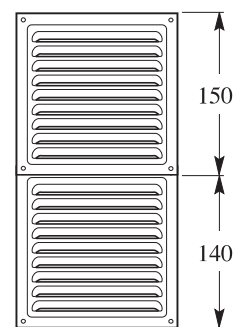

Griglie metalliche componibili con bordo piatto

DA APPOGGIO (CON RETE RIMOVIBILE)

GRIGLIA/rete PER TUBO Ø 100

Cm² 34

| Codice | Colore |  | €/Cad. |
|-----------|--------|---|--------|
| GQ 125 BB | Bianco | 20 pz | 4,25 |

GRIGLIA/rete PER TUBO Ø 125

Cm² 60

| Codice | Colore |  | €/Cad. |
|-----------|--------|---|--------|
| GQ 150 BB | Bianco | 20 pz | 5,20 |

GRIGLIA/rete PER TUBO Ø 160 Cm² 115 **KW 19**

| Codice | Colore |  | €/Cad. |
|-----------|--------|---|--------|
| GQ 200 BB | Bianco | 20 pz | 6,75 |

COMPONIBILI

IN ORIZZONTALE O VERTICALE
SOVRAPPONENDO I BORDI

FISSAGGIO
CON VITI O SILICONE

DIMENSIONI DELLE VARIE COMPOSIZIONI

Griglie metalliche componibili con bordo piatto

DA APPOGGIO (CON RETE RIMOVIBILE)

GRIGLIA/rete PER TUBO Ø 200 Cm² 164 **KW 27**

| Codice | Colore |  | €/Cad. |
|-----------|--------|---|--------|
| GQ 250 BB | Bianco | 10 pz | 9,55 |

GRIGLIA/rete PER TUBO Ø 250 Cm² 252 **KW 42**

| Codice | Colore |  | €/Cad. |
|-----------|--------|---|--------|
| GQ 300 BB | Bianco | 6 pz | 12,65 |