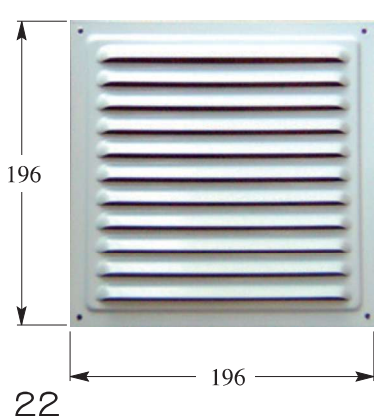

Griglie metalliche componibili con bordo piatto

DA APPOGGIO (CON RETE RIMOVIBILE)

GRIGLIA/rete PER TUBO Ø 100

Cm² 34

| Codice | Colore |  | €/Cad. |
|-----------|--------|---|--------|
| GQ 125 BB | Bianco | 20 pz | 4,25 |

GRIGLIA/rete PER TUBO Ø 125

Cm² 60

| Codice | Colore |  | €/Cad. |
|-----------|--------|---|--------|
| GQ 150 BB | Bianco | 20 pz | 5,20 |

GRIGLIA/rete PER TUBO Ø 160 Cm² 115 **KW 19**

| Codice | Colore |  | €/Cad. |
|-----------|--------|---|--------|
| GQ 200 BB | Bianco | 20 pz | 6,75 |

COMPONIBILI

IN ORIZZONTALE O VERTICALE
SOVRAPPONENDO I BORDI

FISSAGGIO
CON VITI O SILICONE

DIMENSIONI DELLE VARIE COMPOSIZIONI

Griglie metalliche componibili con bordo piatto

DA APPOGGIO (CON RETE RIMOVIBILE)