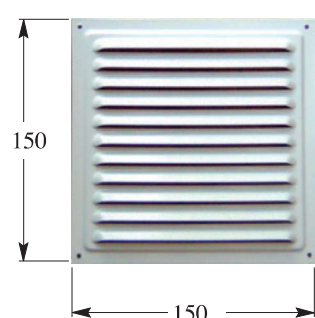

Griglie metalliche componibili con bordo piatto

DA APPOGGIO (CON RETE RIMOVIBILE)

GRIGLIA/rete PER TUBO Ø 100

Cm² 34

| Codice | Colore |  | €/Cad. |
|-----------|--------|---|--------|
| GQ 125 BB | Bianco | 20 pz | 4,25 |

GRIGLIA/rete PER TUBO Ø 125

Cm² 60

| Codice | Colore |  | €/Cad. |
|-----------|--------|---|--------|
| GQ 150 BB | Bianco | 20 pz | 5,20 |

GRIGLIA/rete PER TUBO Ø 160 Cm² 115 **KW 19**

| Codice | Colore |  | €/Cad. |
|-----------|--------|---|--------|
| GQ 200 BB | Bianco | 20 pz | 6,75 |

COMPONIBILI

IN ORIZZONTALE O VERTICALE
SOVRAPPONENDO I BORDI

FISSAGGIO
CON VITI O SILICONE

DIMENSIONI DELLE VARIE COMPOSIZIONI

Griglie metalliche componibili con bordo piatto

DA APPOGGIO (CON RETE RIMOVIBILE)