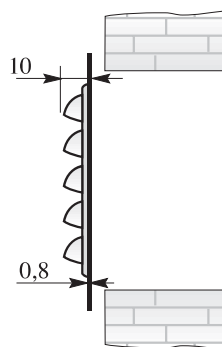

Griglie metalliche componibili con bordo piatto

DA APPOGGIO (CON RETE RIMOVIBILE)

GRIGLIA/rete PER TUBO Ø 100

Cm² 34

| Codice | Colore |  | €/Cad. |
|-----------|--------|---|--------|
| GQ 125 BB | Bianco | 20 pz | 4,25 |

COMPONIBILI

IN ORIZZONTALE O VERTICALE
SOVRAPPONENDO I BORDI

FISSAGGIO
CON VITI O SILICONE

DIMENSIONI DELLE VARIE COMPOSIZIONI

Griglie metalliche componibili con bordo piatto

DA APPOGGIO (CON RETE RIMOVIBILE)

GRIGLIA/rete PER TUBO Ø 200 Cm² 164 **KW 27**

| Codice | Colore |  | €/Cad. |
|-----------|--------|---|--------|
| GQ 250 BB | Bianco | 10 pz | 9,55 |

GRIGLIA/rete PER TUBO Ø 250 Cm² 252 **KW 42**

| Codice | Colore |  | €/Cad. |
|-----------|--------|---|--------|
| GQ 300 BB | Bianco | 6 pz | 12,65 |