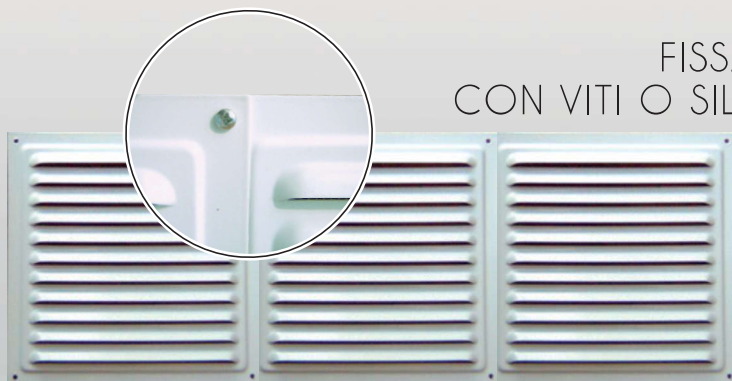

Griglie metalliche componibili con bordo piatto

DA APPOGGIO (CON RETE RIMOVIBILE)

GRIGLIA/rete PER TUBO Ø 100

Cm² 34

| Codice | Colore |  | €/Cad. |
|-----------|--------|---|--------|
| GQ 125 BB | Bianco | 20 pz | 4,25 |

COMPONIBILI

IN ORIZZONTALE O VERTICALE
SOVRAPPONENDO I BORDI

FISSAGGIO
CON VITI O SILICONE

DIMENSIONI DELLE VARIE COMPOSIZIONI

Griglie metalliche componibili con bordo piatto

DA APPOGGIO (CON RETE RIMOVIBILE)