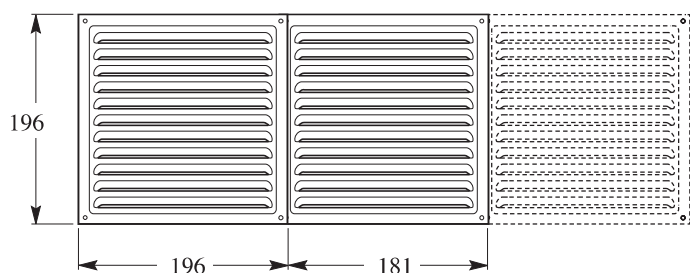

Griglie metalliche componibili con bordo piatto

DA APPOGGIO (CON RETE RIMOVIBILE)

GRIGLIA/rete PER TUBO Ø 100

Cm² 34

| Codice | Colore |  | €/Cad. |
|-----------|--------|---|--------|
| GQ 125 BB | Bianco | 20 pz | 4,25 |

GRIGLIA/rete PER TUBO Ø 125

Cm² 60

| Codice | Colore |  | €/Cad. |
|-----------|--------|---|--------|
| GQ 150 BB | Bianco | 20 pz | 5,20 |

GRIGLIA/rete PER TUBO Ø 160 Cm² 115 **KW 19**

| Codice | Colore |  | €/Cad. |
|-----------|--------|---|--------|
| GQ 200 BB | Bianco | 20 pz | 6,75 |

COMPONIBILI

IN ORIZZONTALE O VERTICALE
SOVRAPPONENDO I BORDI

FISSAGGIO
CON VITI O SILICONE

DIMENSIONI DELLE VARIE COMPOSIZIONI

Griglie metalliche componibili con bordo piatto

DA APPOGGIO (CON RETE RIMOVIBILE)