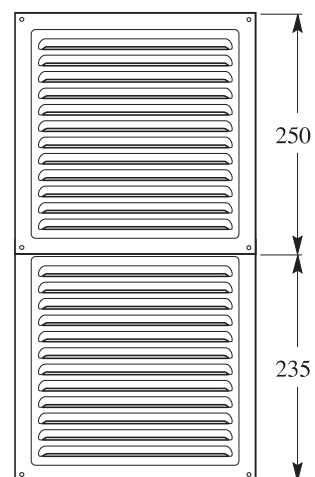

GRIGLIA/rete PER TUBO Ø 200 Cm² 164 **KW 27**

| Codice | Colore |  | €/Cad. |
|-----------|--------|---|--------|
| GQ 250 BB | Bianco | 10 pz | 9,55 |

GRIGLIA/rete PER TUBO Ø 250 Cm² 252 **KW 42**

| Codice | Colore |  | €/Cad. |
|-----------|--------|---|--------|
| GQ 300 BB | Bianco | 6 pz | 12,65 |

COMPONIBILI

IN ORIZZONTALE O VERTICALE
SOVRAPPONENDO I BORDI

FISSAGGIO
CON VITI O SILICONE

DIMENSIONI DELLE VARIE COMPOSIZIONI

Griglie metalliche componibili con bordo piatto

DA APPOGGIO (CON RETE RIMOVIBILE)

GRIGLIA/rete

Cm² 440 **KW 73**

| Codice | Colore |  | €/Cad. |
|-----------|--------|---|--------|
| GQ 400 BB | Bianco | 4 pz | 28,40 |

GRIGLIA/rete

Cm² 737 **KW 122**

| Codice | Colore |  | €/Cad. |
|-----------|--------|---|--------|
| GQ 500 BB | Bianco | 4 pz | 41,20 |

COMPONIBILI IN ORIZZONTALE O VERTICALE SOVRAPPONENDO I BORDI

FISSAGGIO: CON VITI

O SILICONE

DIMENSIONI DELLE VARIE COMPOSIZIONI