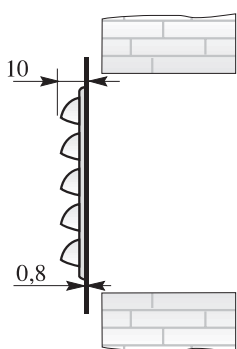

Griglie metalliche componibili con bordo piatto

DA APPOGGIO (CON RETE RIMOVIBILE)

GRIGLIA/rete PER TUBO Ø 100

Cm² 34

| Codice | Colore |  | €/Cad. |
|-----------|--------|---|--------|
| GQ 125 BB | Bianco | 20 pz | 4,25 |

GRIGLIA/rete PER TUBO Ø 125

Cm² 60

| Codice | Colore |  | €/Cad. |
|-----------|--------|---|--------|
| GQ 150 BB | Bianco | 20 pz | 5,20 |

GRIGLIA/rete PER TUBO Ø 160 Cm² 115 **KW 19**

| Codice | Colore |  | €/Cad. |
|-----------|--------|---|--------|
| GQ 200 BB | Bianco | 20 pz | 6,75 |

COMPONIBILI

IN ORIZZONTALE O VERTICALE
SOVRAPPONENDO I BORDI

FISSAGGIO
CON VITI O SILICONE

DIMENSIONI DELLE VARIE COMPOSIZIONI

Griglie metalliche componibili con bordo piatto

DA APPOGGIO (CON RETE RIMOVIBILE)