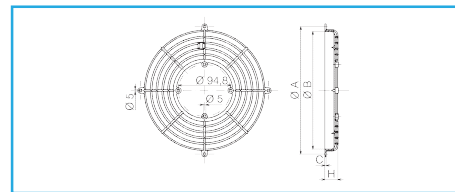

Ø Ventola Ø Fan Blade			200	230	254	
A			232	264	288	
B			214	240	264	
C			2,5	4,0	4,0	
H			24	27	24	
Codice - Part Number			1055223	1055594	1055224	

Griglie in acciaio galvanizzato
Galvanized steel grids

Ø Ventola Ø Fan Blade	154	172	200	230	254	300
A	170	188	214	246	270	324
B	202	220	248	278	300	354
C	190	208	236	266	290	344
H	11	11	25	27	17	17
Codice - Part Number	1055299	1055300	1055317	1055318	1055303	1055304