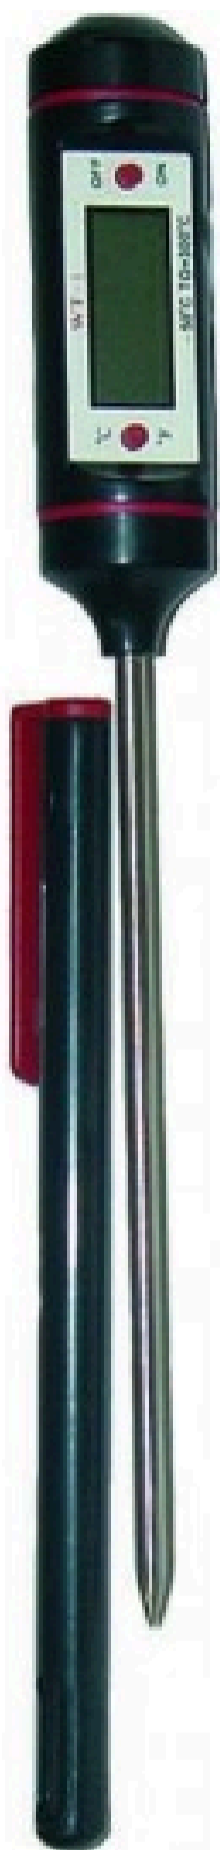

Cerca nel catalogo

WT-1 - TERMOMETRO A PUNTALE

Descrizione

Dettagli del prodotto

Codice: 29004010

Modello: WT-1

Descrizione: Termometro a puntale

Temp. min: -50°C

Temp. max: +300°C

16 altri prodotti della stessa categoria: