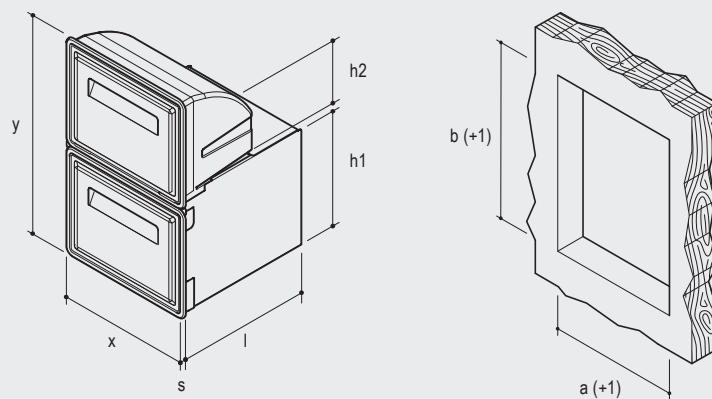

AG12

**TRAMOGGIA SINGOLA PER FONDI CAFFÈ**

Single hopper for coffee-grounds

AG14

**TRAMOGGIA DOPPIA PER FONDI CAFFÈ**

Double hopper for coffee-grounds

Articolo Item	Foro banco Counter hole		Dimensioni esterne ed interne External and internal size					Box
	a(+1)	b(+1)	x	y	l	u	s	
<b>AG12</b>	354	276	377	299	233	252	10	1

Articolo Item	Foro banco Counter hole		Dimensioni esterne ed interne External and internal size						Box
	a(+1)	b(+1)	x	y	h1	h2	l	s	
<b>AG14</b>	354	573	377	598	321	252	379	10	1