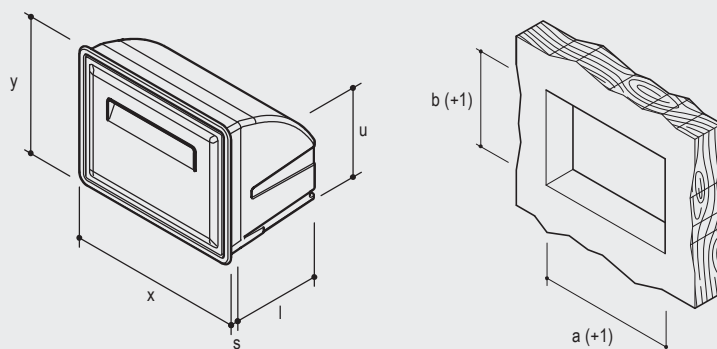

AG12

**TRAMOGGIA SINGOLA PER FONDI CAFFÈ**

Single hopper for coffee-grounds

AG14

**TRAMOGGIA DOPPIA PER FONDI CAFFÈ**

Double hopper for coffee-grounds

Articolo Item	Foro banco Counter hole		Dimensioni esterne ed interne External and internal size					Box
	a(+1)	b(+1)	x	y	l	u	s	
<b>AG12</b>	354	276	377	299	233	252	10	1

Articolo Item	Foro banco Counter hole		Dimensioni esterne ed interne External and internal size						Box
	a(+1)	b(+1)	x	y	h1	h2	l	s	
<b>AG14</b>	354	573	377	598	321	252	379	10	1