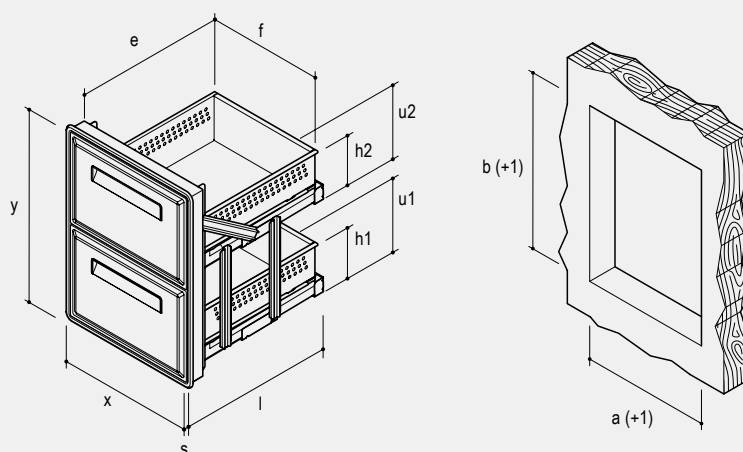

## CASSETTIERE A DUE CASSETTI UGUALI

Twin-drawer units

### NUOVO SPESSORE CASSA 8/10

New box thickness 8/10

Articolo Item	Foro banco Counter hole		Dimensioni esterne ed interne External and internal size										Box
	a(+1)	b(+1)	x	y	e	f	h1	h2	l	u1	u2	s	
<b>AM12</b>	442	502	469	529	459	361	145	145	520	192	192	13	1
<b>AM12C</b> ○	442	502	469	529	397	361	145	145	458	192	192	13	1
<b>AM13</b>	442	602	469	629	459	361	145	145	520	242	242	13	1
<b>AM13C</b> ○	442	602	469	629	397	361	145	145	458	242	242	13	1