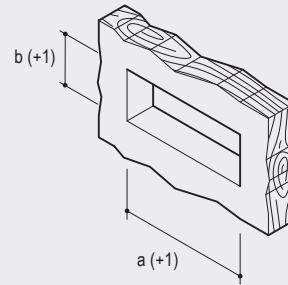

**AP582**

**Cassetto per documenti con serratura e chiave numerata**

Small document drawer with lock and numbered key chiave numerata

**AP592**

**Cassetto base, multiuso**

Small basic, multipurpose drawer

Articolo Item	Foro banco Counter hole		Dimensioni esterne ed interne External and internal size								Box
	a(+1)	b(+1)	x	y	e	f	h	l	u	s	
<b>AP572</b>	354	140	377	164	401	311	111	431	121	10	3
<b>AP582</b>	354	140	377	164	401	311	111	431	121	10	3
<b>AP5812</b>	354	140	377	164	401	311	111	431	121	10	3
<b>AP592</b>	354	140	377	164	401	311	111	431	121	10	3