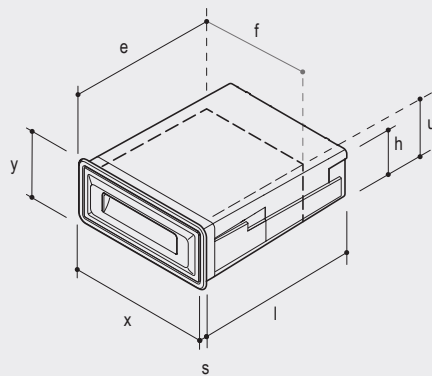

**AP572**

**Cassetto battifiltro per fondi di caffè**

Small drawer with knock-out bar for coffee grounds

**AP5812**

**Cassetto cassa con serratura e separatore a scomparti estraibile**

Small cash drawer with lock and removable money tray

**AP582**

**Cassetto per documenti con serratura e chiave numerata**

Small document drawer with lock and numbered key chiave numerata

**AP592**

**Cassetto base, multiuso**

Small basic, multipurpose drawer

Articolo Item	Foro banco Counter hole		Dimensioni esterne ed interne External and internal size								Box
	a(+1)	b(+1)	x	y	e	f	h	l	u	s	
<b>AP572</b>	354	140	377	164	401	311	111	431	121	10	3
<b>AP582</b>	354	140	377	164	401	311	111	431	121	10	3
<b>AP5812</b>	354	140	377	164	401	311	111	431	121	10	3
<b>AP592</b>	354	140	377	164	401	311	111	431	121	10	3