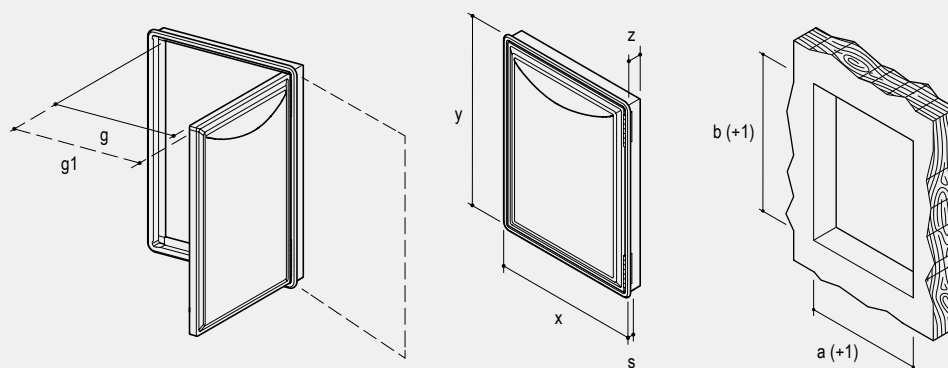

AV1

SPORTELLI CON VETRO

Glazed doors

Apertura a destra
Right-hand opening

Apertura a sinistra
Left-hand opening

Articolo Item	Foro banco Counter hole		Dimensioni esterne ed interne External and internal size						Box
	a(+1)	b(+1)	x	y	z	s	g	g1	
AV17	442	602	469	629	50	38	389	398	2
AV18	442	702	469	729	50	38	389	398	2

Guarnizione magnetica di ricambio: disponibile su richiesta

Magnetic gasket: spare part available on demand