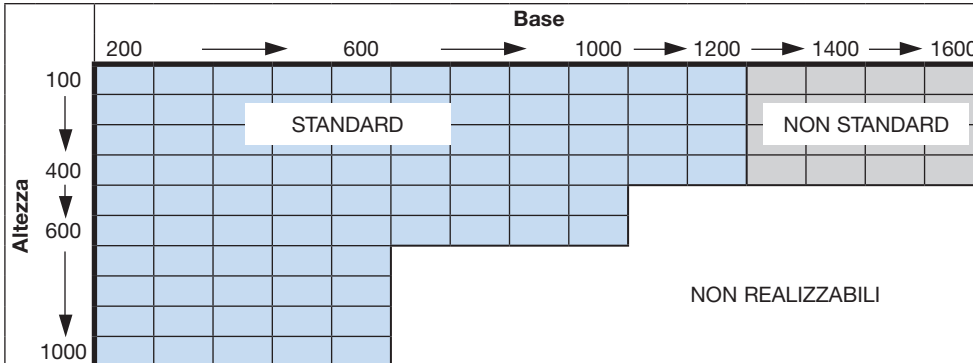

Griglie di ripresa a maglia quadrata

UQ

Misure realizzabili

UQ

Griglie di ripresa a maglia quadrata

UQ

Misure realizzabili

UQ portafiltro - foglio filtrante - con cerniera - passo standard 50 mm