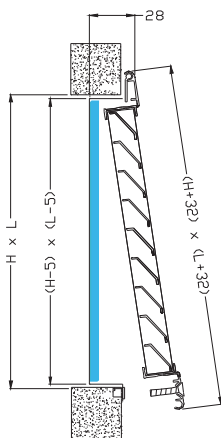

Griglie di ripresa a maglia quadra

UQ

Descrizione

Griglie di estrazione residenziali a maglia quadra (0° o 45°), telaio in alluminio estruso anodizzato, maglia in alluminio

Cornice in alluminio estruso, larghezza 25 mm, a spigoli arrotondati costruita in quattro parti collegate tra loro in modo invisibile mediante assemblaggio meccanico.

* installabile a parete, non a soffitto

** installabile sia a parete sia a soffitto

Griglie di ripresa a maglia quadrata

UQ

Dimensioni

UQ

UQI

Griglie di ripresa a maglia quadrata

UQ

UQ portafiltro

UQ2

Apertura a compasso (angolo max 85°), chiusura a magnete. Setto filtrante sp. 15 mm. Installabile a parete.

**UQ3**

Apertura a compasso (angolo max 85°), chiusura con viti. Setto filtrante sp. 15 mm. Installabile a parete e a soffitto.

**UQ4**

Apertura a compasso (angolo max 85°), chiusura con pomelli. Setto filtrante sp. 15 mm. Installabile a parete e a soffitto.

**UQ12**

Apertura a inserimento chiusura a magnete. Filtro rigido. Installabile a parete.