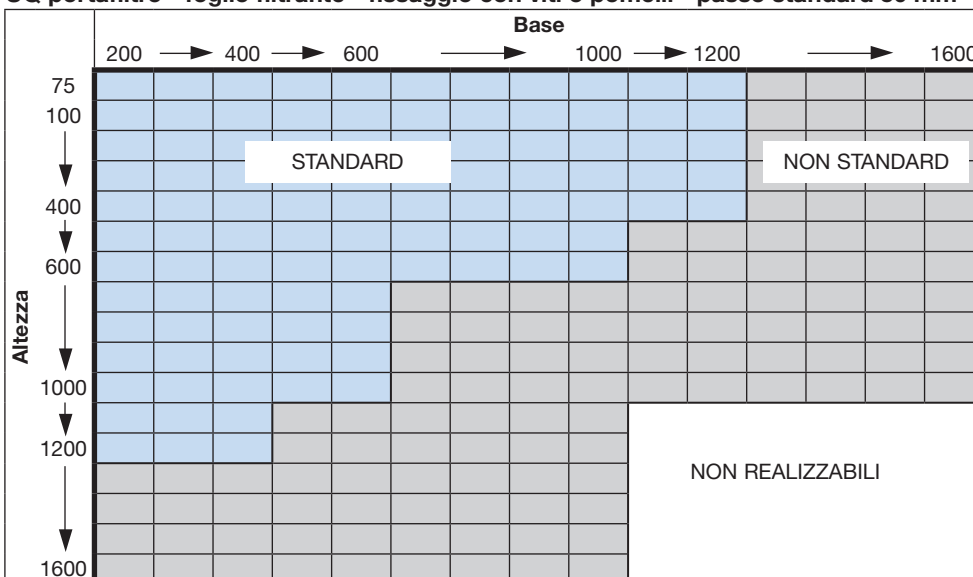

UQ portafiltro - foglio filtrante - fissaggio con viti o pomelli - passo standard 50 mm