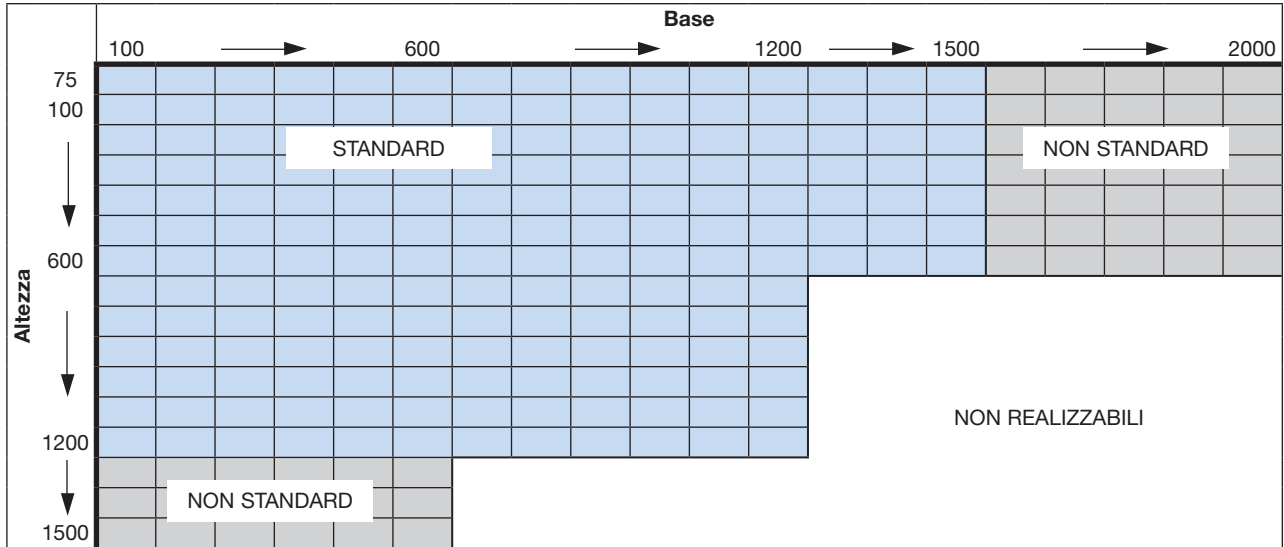

Griglie di ripresa a maglia quadrata

UQ

Misure realizzabili

UQ