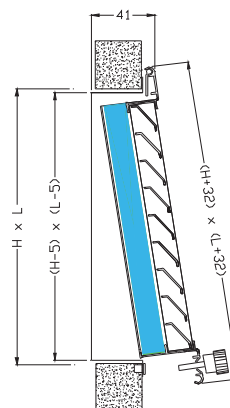

* installabile a parete, non a soffitto

** installabile sia a parete sia a soffitto

Griglie di ripresa a maglia quadrata

UQ

Dimensioni

UQ

UQI

Griglie di ripresa a maglia quadrata

UQ

UQ portafiltro

UQ2

Apertura a compasso (angolo max 85°), chiusura a magnete. Setto filtrante sp. 15 mm. Installabile a parete.

**UQ3**

Apertura a compasso (angolo max 85°), chiusura con viti. Setto filtrante sp. 15 mm. Installabile a parete e a soffitto.

**UQ4**

Apertura a compasso (angolo max 85°), chiusura con pomelli. Setto filtrante sp. 15 mm. Installabile a parete e a soffitto.

**UQ12**

Apertura a inserimento chiusura a magnete. Filtro rigido. Installabile a parete.

**UQ13**

Apertura a inserimento con viti. Filtro rigido. Installabile a parete e a soffitto.

**UQ14**

Apertura a inserimento con pomelli. Filtro rigido. Installabile a parete e a soffitto.

Griglie di ripresa a maglia quadrata