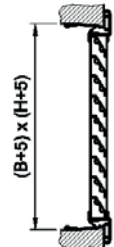

Griglie di ripresa a maglia quadra

UQ

Descrizione

Griglie di estrazione residenziali a maglia quadra (0° o 45°), telaio in alluminio estruso anodizzato, maglia in alluminio

Cornice in alluminio estruso, larghezza 25 mm, a spigoli arrotondati costruita in quattro parti collegate tra loro in modo invisibile mediante assemblaggio meccanico.

	UQ	--	21	400	200
Tipo					
-- alluminio anodizzato					
R verniciato RAL 9010					
C1 con controtelaio e filtro rigido giunzione superiore/inferiore clips*					
12 con controtelaio e filtro rigido giunzione superiore cerniere, inferiore magneti*					
13 con controtelaio e filtro rigido giunzione superiore cerniere, inferiore viti**					
14 con controtelaio e filtro rigido giunzione superiore cerniere, inferiore pomelli**					
2 con controtelaio e foglio filtrante giunzione superiore cerniere, inferiore magneti*					
3 con controtelaio e foglio filtrante giunzione superiore cerniere, inferiore viti**					
4 con controtelaio e foglio filtrante giunzione superiore cerniere, inferiore pomelli**					
21 con controtelaio e foglio filtrante giunzione superiore/inferiore clips*					
22 con controtelaio e foglio filtrante giunzione superiore/inferiore magneti*					
23 con controtelaio e foglio filtrante giunzione superiore/inferiore viti**					
24 con controtelaio e foglio filtrante giunzione superiore/inferiore pomelli**					
Base					
Altezza					

* installabile a parete, non a soffitto

** installabile sia a parete sia a soffitto

Griglie di ripresa a maglia quadrata

UQ

Dimensioni

UQ

UQI

Griglie di ripresa a maglia quadrata

UQ

UQ portafiltro

UQ2

Apertura a compasso (angolo max 85°), chiusura a magnete. Setto filtrante sp. 15 mm. Installabile a parete.

**UQ3**

Apertura a compasso (angolo max 85°), chiusura con viti. Setto filtrante sp. 15 mm. Installabile a parete e a soffitto.