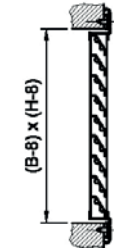

Griglie di ripresa a maglia quadra

UQ

Descrizione

Griglie di estrazione residenziali a maglia quadra (0° o 45°), telaio in alluminio estruso anodizzato, maglia in alluminio

Cornice in alluminio estruso, larghezza 25 mm, a spigoli arrotondati costruita in quattro parti collegate tra loro in modo invisibile mediante assemblaggio meccanico.

	UQ	--	21	400	200
Tipo					
-- alluminio anodizzato					
R verniciato RAL 9010					
C1 con controtelaio e filtro rigido giunzione superiore/inferiore clips*					
12 con controtelaio e filtro rigido giunzione superiore cerniere, inferiore magneti*					
13 con controtelaio e filtro rigido giunzione superiore cerniere, inferiore viti**					
14 con controtelaio e filtro rigido giunzione superiore cerniere, inferiore pomelli**					
2 con controtelaio e foglio filtrante giunzione superiore cerniere, inferiore magneti*					
3 con controtelaio e foglio filtrante giunzione superiore cerniere, inferiore viti**					
4 con controtelaio e foglio filtrante giunzione superiore cerniere, inferiore pomelli**					
21 con controtelaio e foglio filtrante giunzione superiore/inferiore clips*					
22 con controtelaio e foglio filtrante giunzione superiore/inferiore magneti*					
23 con controtelaio e foglio filtrante giunzione superiore/inferiore viti**					
24 con controtelaio e foglio filtrante giunzione superiore/inferiore pomelli**					
Base					
Altezza					

* installabile a parete, non a soffitto

** installabile sia a parete sia a soffitto

Griglie di ripresa a maglia quadrata

UQ

Dimensioni

UQ

UQI

Griglie di ripresa a maglia quadrata

UQ

UQ portafiltro

UQ2

Apertura a compasso (angolo max 85°), chiusura a magnete. Setto filtrante sp. 15 mm. Installabile a parete.

**UQ3**

Apertura a compasso (angolo max 85°), chiusura con viti. Setto filtrante sp. 15 mm. Installabile a parete e a soffitto.