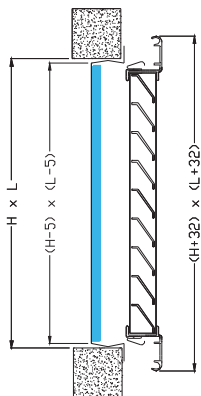

**UQ13**

Apertura a inserimento con viti. Filtro rigido. Installabile a parete e a soffitto.

**UQ14**

Apertura a inserimento con pomelli. Filtro rigido. Installabile a parete e a soffitto.

Griglie di ripresa a maglia quadrata

UQ

UQ portafiltro

UQ21

Apertura a inserimento chiusura con clips.

Setto filtrante sp. 15 mm.

Installabile a parete.

UQ23

Apertura a inserimento, chiusura con viti.

Setto filtrante sp. 15 mm.

Installabile a parete e a soffitto.

UQ22

Apertura a inserimento chiusura a magnete.

Setto filtrante sp. 15 mm.

Installabile a parete.

UQ24

Apertura a inserimento, chiusura con pomelli.