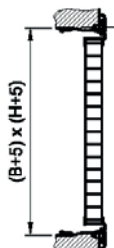

Griglie di ripresa a maglia quadra

UQ

Descrizione

Griglie di estrazione residenziali a maglia quadra (0° o 45°), telaio in alluminio estruso anodizzato, maglia in alluminio

Cornice in alluminio estruso, larghezza 25 mm, a spigoli arrotondati costruita in quattro parti collegate tra loro in modo invisibile mediante assemblaggio meccanico.

* installabile a parete, non a soffitto

** installabile sia a parete sia a soffitto

Griglie di ripresa a maglia quadrata

UQ

Dimensioni

UQ

UQI

Griglie di ripresa a maglia quadrata

UQ

UQ portafiltro

UQ2

Apertura a compasso (angolo max 85°), chiusura a magnete. Setto filtrante sp. 15 mm. Installabile a parete.

**UQ3**

Apertura a compasso (angolo max 85°), chiusura con viti. Setto filtrante sp. 15 mm. Installabile a parete e a soffitto.