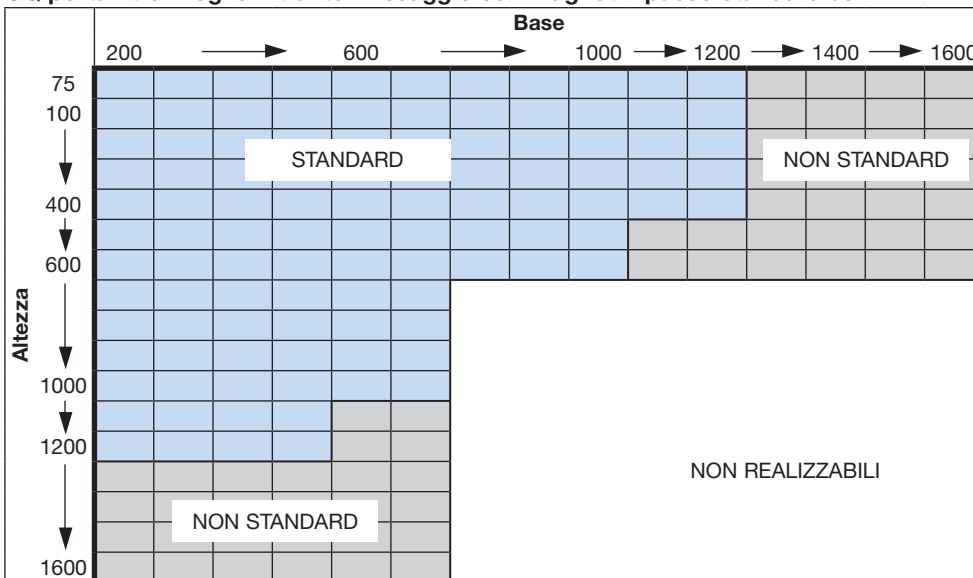

UQ portafiltro - foglio filtrante - fissaggio con magneti - passo standard 50 mm