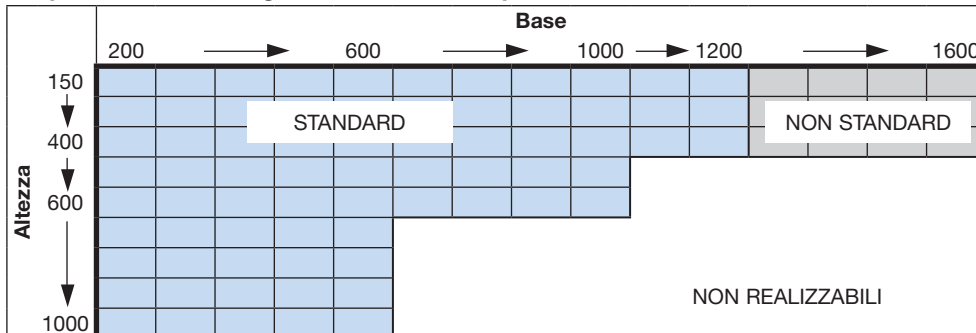

Griglie di ripresa a maglia quadrata

UQ

Misure realizzabili

UQ portafiltro - filtro rigido - con cerniera - passo standard 50 mm