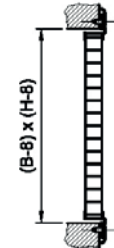

Griglie di ripresa a maglia quadra

UQ

Descrizione

Griglie di estrazione residenziali a maglia quadra (0° o 45°), telaio in alluminio estruso anodizzato, maglia in alluminio

Cornice in alluminio estruso, larghezza 25 mm, a spigoli arrotondati costruita in quattro parti collegate tra loro in modo invisibile mediante assemblaggio meccanico.

	UQ	--	21	400	200
Tipo					
-- alluminio anodizzato					
R verniciato RAL 9010					
C1 con controtelaio e filtro rigido giunzione superiore/inferiore clips*					
12 con controtelaio e filtro rigido giunzione superiore cerniere, inferiore magneti*					
13 con controtelaio e filtro rigido giunzione superiore cerniere, inferiore viti**					
14 con controtelaio e filtro rigido giunzione superiore cerniere, inferiore pomelli**					
2 con controtelaio e foglio filtrante giunzione superiore cerniere, inferiore magneti*					
3 con controtelaio e foglio filtrante giunzione superiore cerniere, inferiore viti**					
4 con controtelaio e foglio filtrante giunzione superiore cerniere, inferiore pomelli**					
21 con controtelaio e foglio filtrante giunzione superiore/inferiore clips*					
22 con controtelaio e foglio filtrante giunzione superiore/inferiore magneti*					
23 con controtelaio e foglio filtrante giunzione superiore/inferiore viti**					
24 con controtelaio e foglio filtrante giunzione superiore/inferiore pomelli**					
Base					
Altezza					

* installabile a parete, non a soffitto

** installabile sia a parete sia a soffitto

Griglie di ripresa a maglia quadrata

UQ

Dimensioni

UQ

UQI

Griglie di ripresa a maglia quadrata

UQ

UQ portafiltro

UQ2

Apertura a compasso (angolo max 85°), chiusura a magnete. Setto filtrante sp. 15 mm. Installabile a parete.

**UQ3**

Apertura a compasso (angolo max 85°), chiusura con viti. Setto filtrante sp. 15 mm. Installabile a parete e a soffitto.