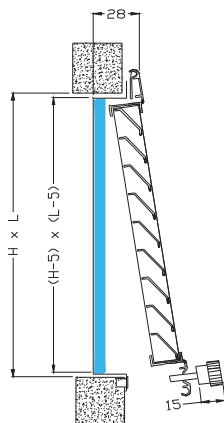

* installabile a parete, non a soffitto

** installabile sia a parete sia a soffitto

Griglie di ripresa a maglia quadrata

UQ

Dimensioni

UQ

UQI

Griglie di ripresa a maglia quadrata

UQ

UQ portafiltro

UQ2

Apertura a compasso (angolo max 85°), chiusura a magnete. Setto filtrante sp. 15 mm. Installabile a parete.

**UQ3**

Apertura a compasso (angolo max 85°), chiusura con viti. Setto filtrante sp. 15 mm. Installabile a parete e a soffitto.

**UQ4**

Apertura a compasso (angolo max 85°), chiusura con pomelli. Setto filtrante sp. 15 mm. Installabile a parete e a soffitto.

**UQ12**

Apertura a inserimento chiusura a magnete. Filtro rigido. Installabile a parete.

**UQ13**

Apertura a inserimento con viti. Filtro rigido. Installabile a parete e a soffitto.

**UQ14**

Apertura a inserimento con pomelli. Filtro rigido. Installabile a parete e a soffitto.

Griglie di ripresa a maglia quadrata