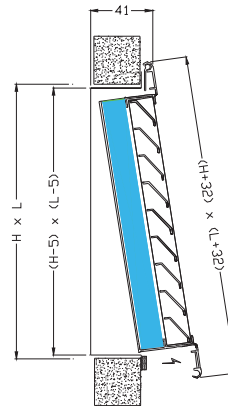

* installabile a parete, non a soffitto

** installabile sia a parete sia a soffitto

Griglie di ripresa a maglia quadrata

UQ

Dimensioni

UQ

UQI

Griglie di ripresa a maglia quadrata

UQ

UQ portafiltro

UQ2

Apertura a compasso (angolo max 85°), chiusura a magnete. Setto filtrante sp. 15 mm. Installabile a parete.

**UQ3**

Apertura a compasso (angolo max 85°), chiusura con viti. Setto filtrante sp. 15 mm. Installabile a parete e a soffitto.

**UQ4**

Apertura a compasso (angolo max 85°), chiusura con pomelli. Setto filtrante sp. 15 mm. Installabile a parete e a soffitto.

**UQ12**

Apertura a inserimento chiusura a magnete. Filtro rigido. Installabile a parete.

**UQ13**

Apertura a inserimento con viti. Filtro rigido. Installabile a parete e a soffitto.

**UQ14**

Apertura a inserimento con pomelli. Filtro rigido. Installabile a parete e a soffitto.

Griglie di ripresa a maglia quadrata