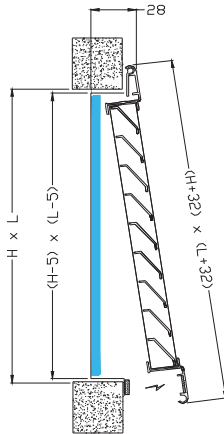

Griglie di ripresa a maglia quadra

UQ

Descrizione

Griglie di estrazione residenziali a maglia quadra (0° o 45°), telaio in alluminio estruso anodizzato, maglia in alluminio

Cornice in alluminio estruso, larghezza 25 mm, a spigoli arrotondati costruita in quattro parti collegate tra loro in modo invisibile mediante assemblaggio meccanico.

	UQ	--	21	400	200
Tipo					
-- alluminio anodizzato					
R verniciato RAL 9010					
C1 con controtelaio e filtro rigido giunzione superiore/inferiore clips*					
12 con controtelaio e filtro rigido giunzione superiore cerniere, inferiore magneti*					
13 con controtelaio e filtro rigido giunzione superiore cerniere, inferiore viti**					
14 con controtelaio e filtro rigido giunzione superiore cerniere, inferiore pomelli**					
2 con controtelaio e foglio filtrante giunzione superiore cerniere, inferiore magneti*					
3 con controtelaio e foglio filtrante giunzione superiore cerniere, inferiore viti**					
4 con controtelaio e foglio filtrante giunzione superiore cerniere, inferiore pomelli**					
21 con controtelaio e foglio filtrante giunzione superiore/inferiore clips*					
22 con controtelaio e foglio filtrante giunzione superiore/inferiore magneti*					
23 con controtelaio e foglio filtrante giunzione superiore/inferiore viti**					
24 con controtelaio e foglio filtrante giunzione superiore/inferiore pomelli**					
Base					
Altezza					

* installabile a parete, non a soffitto

** installabile sia a parete sia a soffitto

Griglie di ripresa a maglia quadrata

UQ

Dimensioni

UQ

UQI

Griglie di ripresa a maglia quadrata

UQ

UQ portafiltro

UQ2

Apertura a compasso (angolo max 85°), chiusura a magnete. Setto filtrante sp. 15 mm. Installabile a parete.

**UQ3**

Apertura a compasso (angolo max 85°), chiusura con viti. Setto filtrante sp. 15 mm. Installabile a parete e a soffitto.