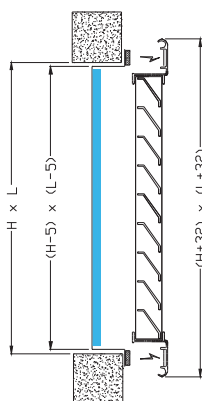

Setto filtrante sp. 15 mm.

Installabile a parete e a soffitto.

UQ22

Apertura a inserimento chiusura a magnete.

Setto filtrante sp. 15 mm.

Installabile a parete.

UQ24

Apertura a inserimento, chiusura con pomelli.