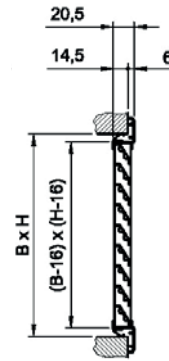

Griglie di ripresa a maglia quadra

UQ

Descrizione

Griglie di estrazione residenziali a maglia quadra (0° o 45°), telaio in alluminio estruso anodizzato, maglia in alluminio

Cornice in alluminio estruso, larghezza 25 mm, a spigoli arrotondati costruita in quattro parti collegate tra loro in modo invisibile mediante assemblaggio meccanico.

	UQ	--	21	400	200
Tipo					
-- alluminio anodizzato					
R verniciato RAL 9010					
C1 con controtelaio e filtro rigido giunzione superiore/inferiore clips*					
12 con controtelaio e filtro rigido giunzione superiore cerniere, inferiore magneti*					
13 con controtelaio e filtro rigido giunzione superiore cerniere, inferiore viti**					
14 con controtelaio e filtro rigido giunzione superiore cerniere, inferiore pomelli**					
2 con controtelaio e foglio filtrante giunzione superiore cerniere, inferiore magneti*					
3 con controtelaio e foglio filtrante giunzione superiore cerniere, inferiore viti**					
4 con controtelaio e foglio filtrante giunzione superiore cerniere, inferiore pomelli**					
21 con controtelaio e foglio filtrante giunzione superiore/inferiore clips*					
22 con controtelaio e foglio filtrante giunzione superiore/inferiore magneti*					
23 con controtelaio e foglio filtrante giunzione superiore/inferiore viti**					
24 con controtelaio e foglio filtrante giunzione superiore/inferiore pomelli**					
Base					
Altezza					

* installabile a parete, non a soffitto

** installabile sia a parete sia a soffitto

Griglie di ripresa a maglia quadrata

UQ

Dimensioni

UQ

UQI

Griglie di ripresa a maglia quadrata

UQ

UQ portafiltro

UQ2

Apertura a compasso (angolo max 85°), chiusura a magnete. Setto filtrante sp. 15 mm. Installabile a parete.

**UQ3**

Apertura a compasso (angolo max 85°), chiusura con viti. Setto filtrante sp. 15 mm. Installabile a parete e a soffitto.