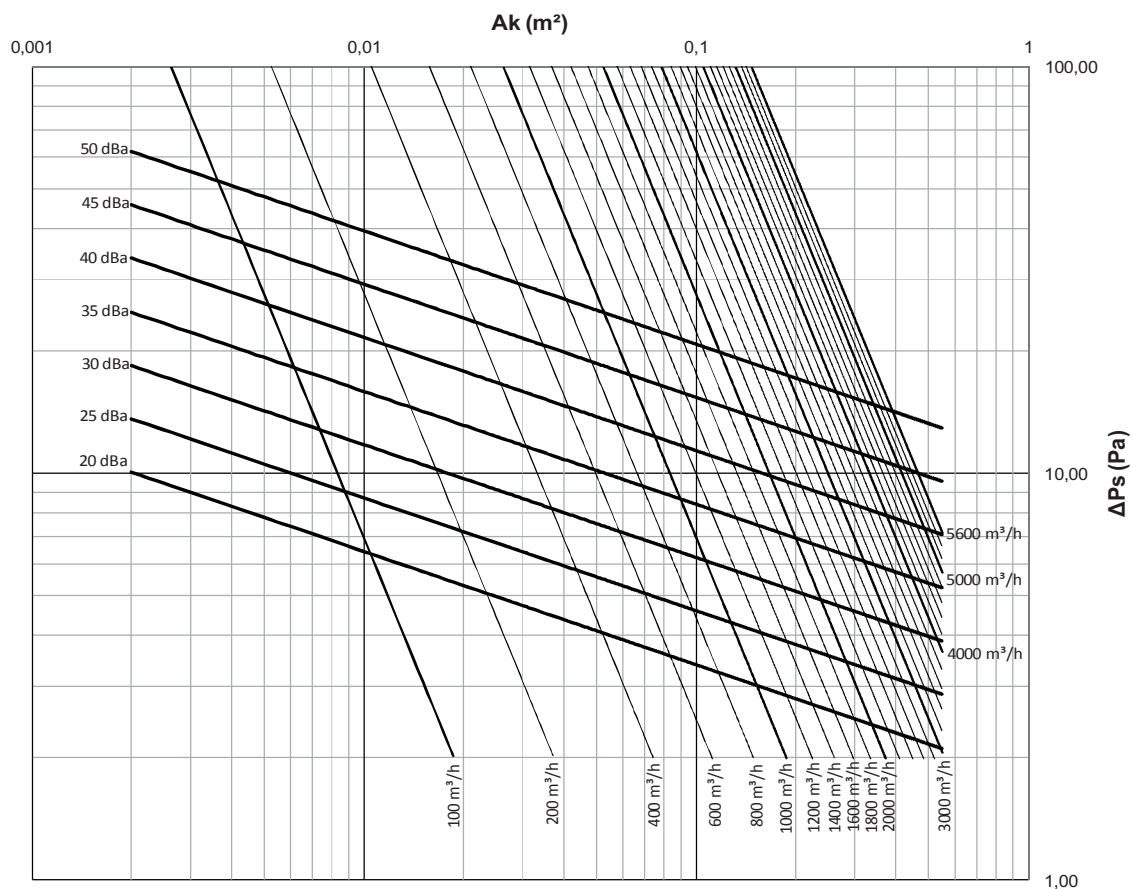

Setto filtrante sp. 15 mm.

Installabile a parete e a soffitto.

Griglie di ripresa a maglia quadrata

UQ

Dati tecnici

Sezione libera Ak (m²)

Altezza	Base																			
	100	200	300	400	500	600	700	800	900	1000	1100	1200	1300	1400	1500	1600	1700	1800	1900	2000
75	0,003	0,009	0,015	0,022	0,028	0,034	0,041	0,047	0,053	0,059	0,066	0,072	0,078	0,085	0,091	0,097	0,104	0,110	0,116	0,123
100	0,005	0,013	0,022	0,030	0,038	0,047	0,055	0,064	0,072	0,080	0,089	0,097	0,106	0,114	0,123	0,131	0,139	0,148	0,156	0,165
200	0,013	0,030	0,047	0,064	0,080	0,097	0,114	0,131	0,148	0,165	0,181	0,198	0,215	0,232	0,249	0,265	0,282	0,299	0,316	0,333
300	0,022	0,047	0,072	0,097	0,123	0,148	0,173	0,198	0,223	0,249	0,274	0,299	0,324	0,350	0,375	0,400	0,425	0,450	0,476	0,501
400	0,030	0,064	0,097	0,131	0,165	0,198	0,232	0,265	0,299	0,333	0,366	0,400	0,434	0,467	0,501	0,535	0,568	0,602	0,635	0,669
500	0,038	0,080	0,123	0,165	0,207	0,249	0,291	0,333	0,375	0,417	0,459	0,501	0,543	0,585	0,627	0,669	0,711	0,753	0,795	0,837
600	0,047	0,097	0,148	0,198	0,249	0,299	0,350	0,400	0,450	0,501	0,551	0,602	0,652	0,703	0,753	0,804	0,854	0,905	0,955	1,005
700	0,055	0,114	0,173	0,232	0,291	0,350	0,408	0,467	0,526	0,585	0,644	0,703								
800	0,064	0,131	0,198	0,265	0,333	0,400	0,467	0,535	0,602	0,669	0,736	0,804								
900	0,072	0,148	0,223	0,299	0,375	0,450	0,526	0,602	0,678	0,753	0,829	0,905								
1000	0,080	0,165	0,249	0,333	0,417	0,501	0,585	0,669	0,753	0,837	0,921	1,005								
1100	0,089	0,181	0,274	0,366	0,459	0,551	0,644	0,736	0,829	0,921	1,014	1,106								
1200	0,097	0,198	0,299	0,400	0,501	0,602	0,703	0,804	0,905	1,005	1,106	1,207								
1300	0,106	0,215	0,324	0,434	0,543	0,652														
1400	0,114	0,232	0,350	0,467	0,585	0,703														
1500	0,123	0,249	0,375	0,501	0,627	0,753														