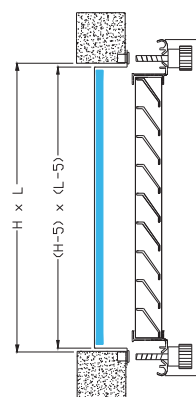

UQ24

Apertura a inserimento, chiusura con pomelli.

Setto filtrante sp. 15 mm.

Installabile a parete e a soffitto.