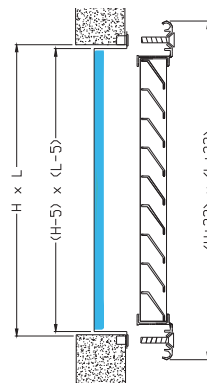

**UQ13**

Apertura a inserimento con viti. Filtro rigido. Installabile a parete e a soffitto.

**UQ14**

Apertura a inserimento con pomelli. Filtro rigido. Installabile a parete e a soffitto.

Griglie di ripresa a maglia quadrata

UQ

UQ portafiltro

UQ21

Apertura a inserimento chiusura con clips.

Setto filtrante sp. 15 mm.

Installabile a parete.

UQ23

Apertura a inserimento, chiusura con viti.

Setto filtrante sp. 15 mm.

Installabile a parete e a soffitto.

UQ22

Apertura a inserimento chiusura a magnete.

Setto filtrante sp. 15 mm.

Installabile a parete.

UQ24

Apertura a inserimento, chiusura con pomelli.