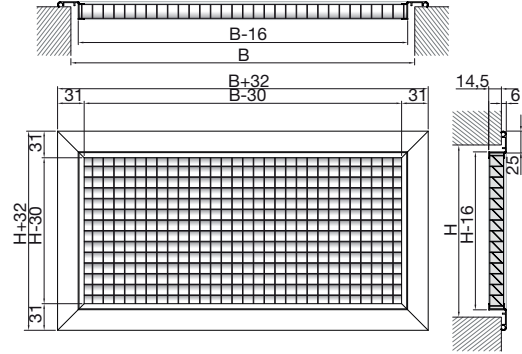

* installabile a parete, non a soffitto

** installabile sia a parete sia a soffitto

Griglie di ripresa a maglia quadrata

UQ

Dimensioni

UQ

UQI

Griglie di ripresa a maglia quadrata

UQ

UQ portafiltro

UQ2

Apertura a compasso (angolo max 85°), chiusura a magnete. Setto filtrante sp. 15 mm. Installabile a parete.

**UQ3**

Apertura a compasso (angolo max 85°), chiusura con viti. Setto filtrante sp. 15 mm. Installabile a parete e a soffitto.