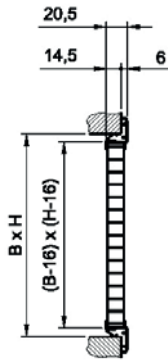

Griglie di ripresa a maglia quadra

UQ

Descrizione

Griglie di estrazione residenziali a maglia quadra (0° o 45°), telaio in alluminio estruso anodizzato, maglia in alluminio

Cornice in alluminio estruso, larghezza 25 mm, a spigoli arrotondati costruita in quattro parti collegate tra loro in modo invisibile mediante assemblaggio meccanico.

	UQ	--	21	400	200
Tipo					
-- alluminio anodizzato					
R verniciato RAL 9010					
C1 con controtelaio e filtro rigido giunzione superiore/inferiore clips*					
12 con controtelaio e filtro rigido giunzione superiore cerniere, inferiore magneti*					
13 con controtelaio e filtro rigido giunzione superiore cerniere, inferiore viti**					
14 con controtelaio e filtro rigido giunzione superiore cerniere, inferiore pomelli**					
2 con controtelaio e foglio filtrante giunzione superiore cerniere, inferiore magneti*					
3 con controtelaio e foglio filtrante giunzione superiore cerniere, inferiore viti**					
4 con controtelaio e foglio filtrante giunzione superiore cerniere, inferiore pomelli**					
21 con controtelaio e foglio filtrante giunzione superiore/inferiore clips*					
22 con controtelaio e foglio filtrante giunzione superiore/inferiore magneti*					
23 con controtelaio e foglio filtrante giunzione superiore/inferiore viti**					
24 con controtelaio e foglio filtrante giunzione superiore/inferiore pomelli**					
Base					
Altezza					

* installabile a parete, non a soffitto

** installabile sia a parete sia a soffitto

Griglie di ripresa a maglia quadrata

UQ

Dimensioni

UQ

UQI

Griglie di ripresa a maglia quadrata

UQ

UQ portafiltro

UQ2

Apertura a compasso (angolo max 85°), chiusura a magnete. Setto filtrante sp. 15 mm. Installabile a parete.

**UQ3**

Apertura a compasso (angolo max 85°), chiusura con viti. Setto filtrante sp. 15 mm. Installabile a parete e a soffitto.