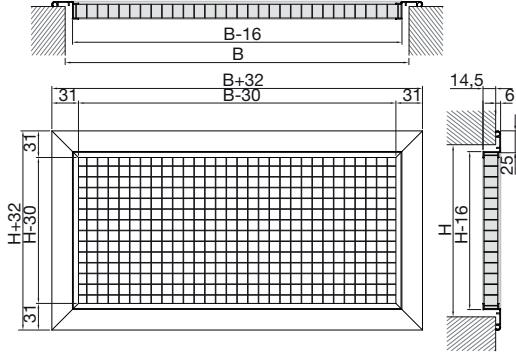

* installabile a parete, non a soffitto

** installabile sia a parete sia a soffitto

Griglie di ripresa a maglia quadrata

UQ

Dimensioni

UQ

UQI

Griglie di ripresa a maglia quadrata

UQ

UQ portafiltro

UQ2

Apertura a compasso (angolo max 85°), chiusura a magnete. Setto filtrante sp. 15 mm. Installabile a parete.

**UQ3**

Apertura a compasso (angolo max 85°), chiusura con viti. Setto filtrante sp. 15 mm. Installabile a parete e a soffitto.