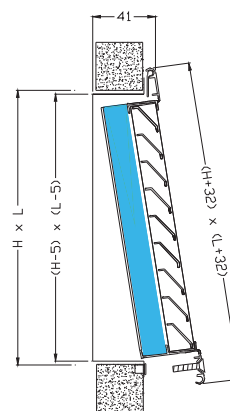

* installabile a parete, non a soffitto

** installabile sia a parete sia a soffitto

Griglie di ripresa a maglia quadrata

UQ

Dimensioni

UQ

UQI

Griglie di ripresa a maglia quadrata

UQ

UQ portafiltro

UQ2

Apertura a compasso (angolo max 85°), chiusura a magnete. Setto filtrante sp. 15 mm. Installabile a parete.

**UQ3**

Apertura a compasso (angolo max 85°), chiusura con viti. Setto filtrante sp. 15 mm. Installabile a parete e a soffitto.

**UQ4**

Apertura a compasso (angolo max 85°), chiusura con pomelli. Setto filtrante sp. 15 mm. Installabile a parete e a soffitto.

**UQ12**

Apertura a inserimento chiusura a magnete. Filtro rigido. Installabile a parete.

**UQ13**

Apertura a inserimento con viti. Filtro rigido. Installabile a parete e a soffitto.

**UQ14**

Apertura a inserimento con pomelli. Filtro rigido. Installabile a parete e a soffitto.

Griglie di ripresa a maglia quadrata